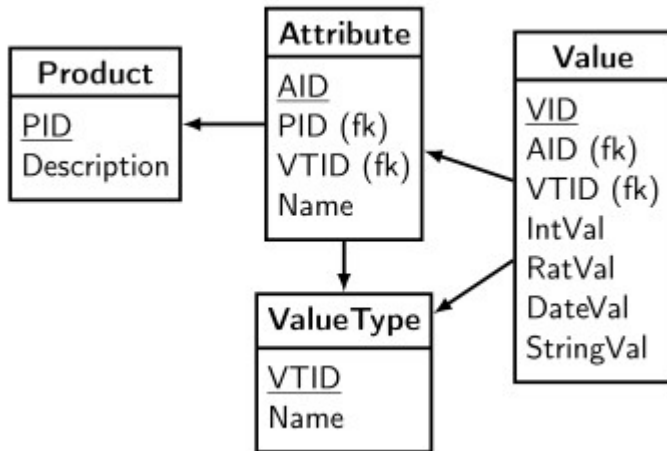

Product
<u>PID</u>
Description
Color
weight
Length
...

PID	Descr	Size	Color	...	RPM	...	Weight
1	Alpine Boot	43	brown	...			
12	Washing Machine				750		
113	Chair						2.3

Product

Attribute

PID	Descr
1	Alpine Boot
12	Washing Machine
113	Chair

AID	PID	VTID	Name
1	1	1	Size
2	1	2	Color
97	12	1	RPM
1123	113	3	Weight

ValueType

Value

VTID	Name
1	Integer
2	Varchar
3	Decimal
4	Date

VID	AID	VTID	IntVal	RatVal	DateVal	StringVal
1	1	1	43			
2	2	2				Brown
3	97	1	750			
4	1123	3		2.3		