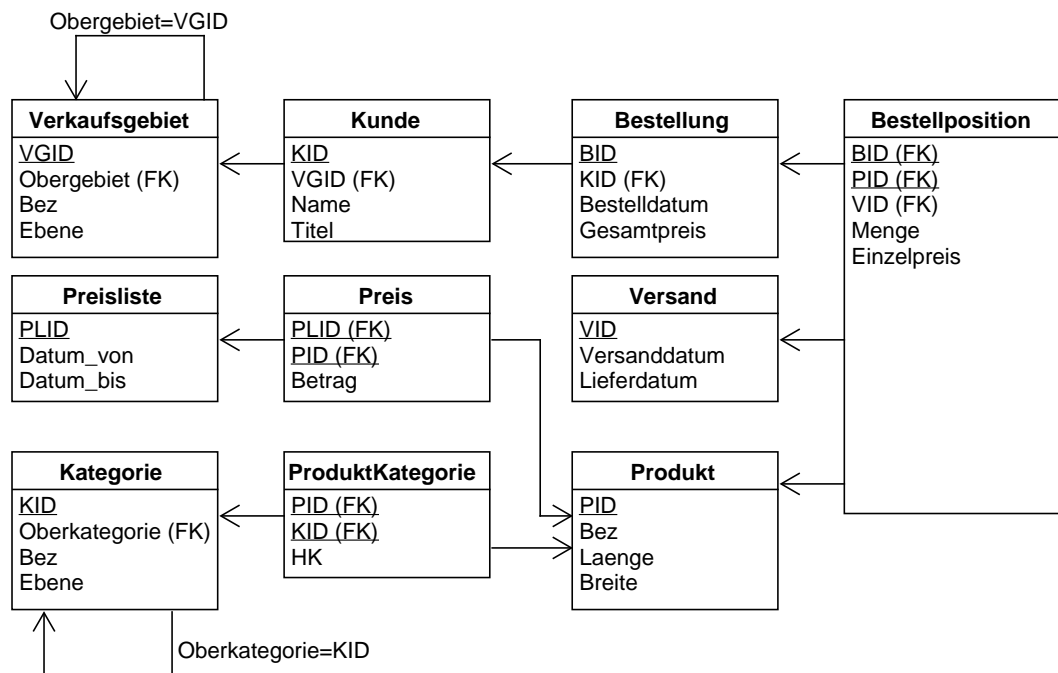

Übung 2: Komplexe Abfragen mit SQL (30 Punkte)

Die Abfragen beziehen sich auf das folgende Datenmodell, dessen Beschreibung Sie in dem Dokument *Datenmodell Verkauf Gartenmöbel* finden.

```
alter session set current_schema=ugm;
```

Aufgabe 1 (2 Punkte)

Anzahl Bestellungspositionen pro Kategorie der Ebene 2. Es sollen nur solche Kategorien ausgegeben werden, die mehr als 20000 Bestellungen haben. Sortiert nach KID.

KID	BEZ	ANZAHL_BESTELLUNGEN
6400	Pflanzenbehaelter	34577