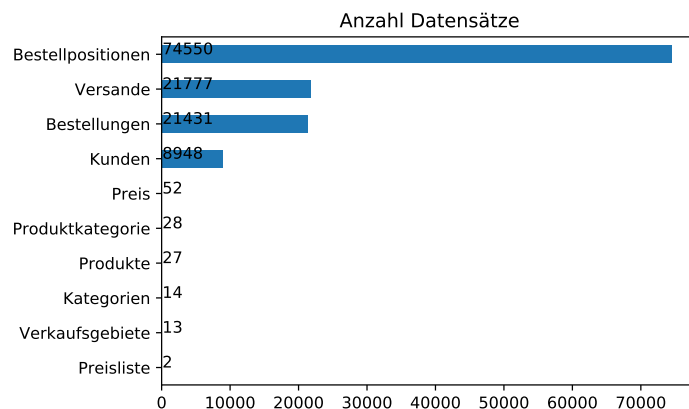

Datenmodell *Verkauf Gartenmöbel*

Das folgende Diagramm zeigt ein vereinfachtes Datenmodell für Kunden, Produkte, Bestellungen, Versand und Preise in einem Bestellsystem. Das Modell ist relativ unabhängig von der Art der Produkte, die verkauft werden.

```
alter session set current_schema=ugm;
```

In der Oracle-Datenbank **ugm** finden sich Beispieldaten. Die Anzahl der Zeilen in den einzelnen Tabellen sind im folgenden Diagramm angegeben.

Die konkreten Daten behandeln Verkäufe von Gartenmöbel, die über verschiedene Logistikcenter versendet werden. Die sind auf verschiedene, hierarchisch strukturierte Verkaufsgebiete verteilt, mit Bundesländern auf der untersten Ebene. Verkäufe werden immer der untersten Ebene zugeordnet.