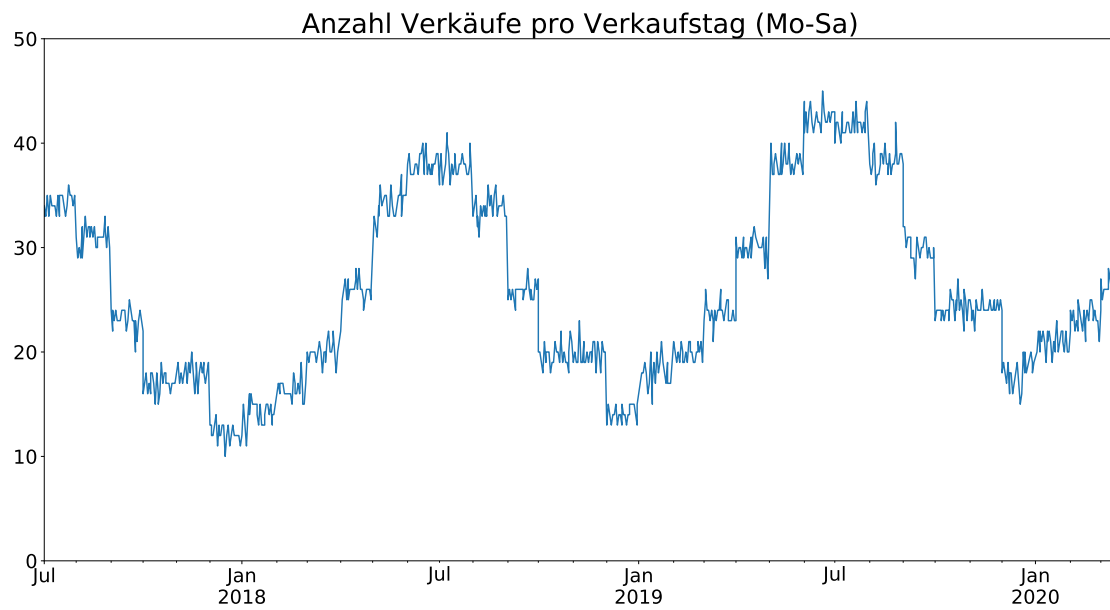

Die Verkäufe haben eine typische saisonale Verteilung und einen leichten positiven Trend.