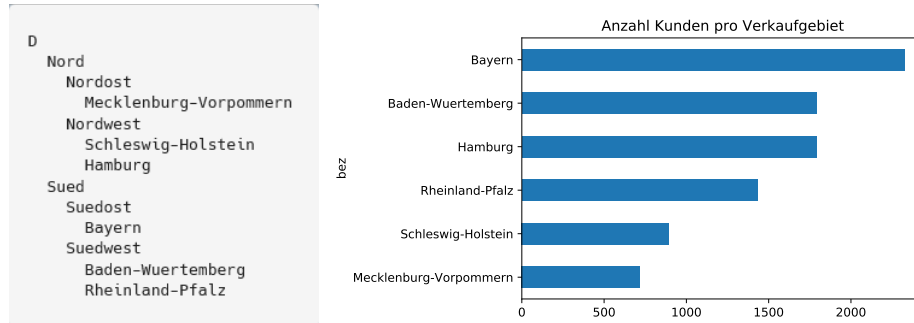

Datenmodell *Verkauf Gartenmöbel*

Das folgende Diagramm zeigt ein vereinfachtes Datenmodell für Kunden, Produkte, Bestellungen, Versand und Preise in einem Bestellsystem. Das Modell ist relativ unabhängig von der Art der Produkte, die verkauft werden.

```
alter session set current_schema=ugm;
```

In der Oracle-Datenbank **ugm** finden sich Beispieldaten. Die Anzahl der Zeilen in den einzelnen Tabellen sind im folgenden Diagramm angegeben.

Die konkreten Daten behandeln Verkäufe von Gartenmöbel, die über verschiedene Logistikcenter versendet werden. Die sind auf verschiedene, hierarchisch strukturierte Verkaufsgebiete verteilt, mit Bundesländern auf der untersten Ebene. Verkäufe werden immer der untersten Ebene zugeordnet.