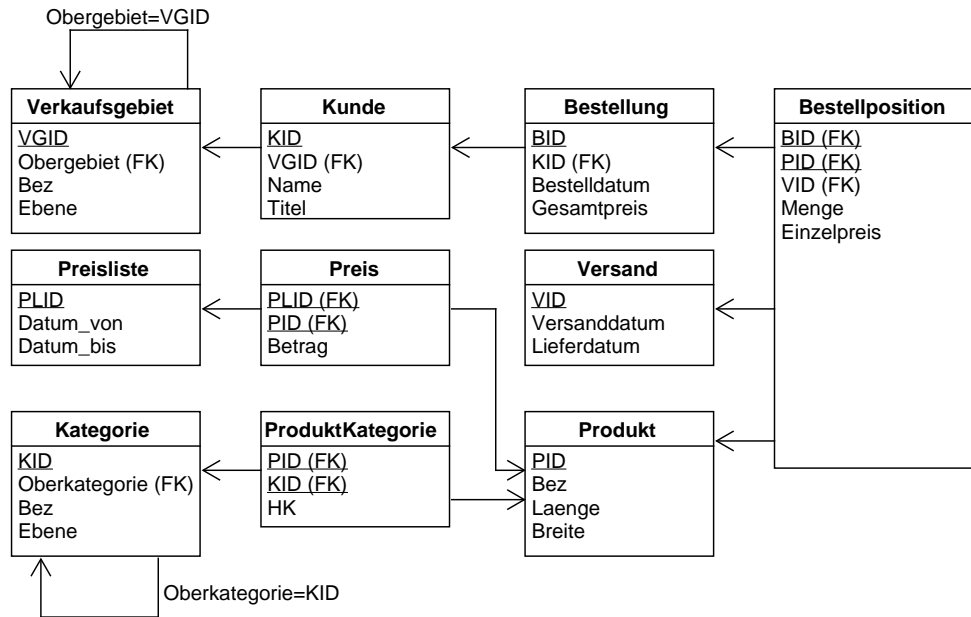

Datenmodell *Verkauf Gartenmöbel*

Das folgende Diagramm zeigt ein vereinfachtes Datenmodell für Kunden, Produkte, Bestellungen, Versand und Preise in einem Bestellsystem. Das Modell ist relativ unabhängig von der Art der Produkte, die verkauft werden.

```
alter session set current_schema=ugm;
```

In der Oracle-Datenbank **ugm** finden sich Beispieldaten. Die Anzahl der Zeilen in den einzelnen Tabellen sind im folgenden Diagramm angegeben.

Die konkreten Daten behandeln Verkäufe von Gartenmöbel, die über verschiedene Logistikcenter versendet werden. Die sind auf verschiedene, hierarchisch strukturierte Verkaufsgebiete verteilt, mit Bundesländern auf der untersten Ebene. Verkäufe werden immer der untersten Ebene zugeordnet.

Folgende Produkte werden verkauft, die zu entsprechenden Kategorien gehören. Wegen der N-zu-M-Beziehung zwischen Produkten und Kategorien, kann ein Produkt zu mehreren Kategorien gehören (siehe z.B. *Mica-Klappsessel*). In unserem Modell soll ein Produkt immer zu einer Hauptkategorie gehören und maximal zu einer Nebenkategorie.