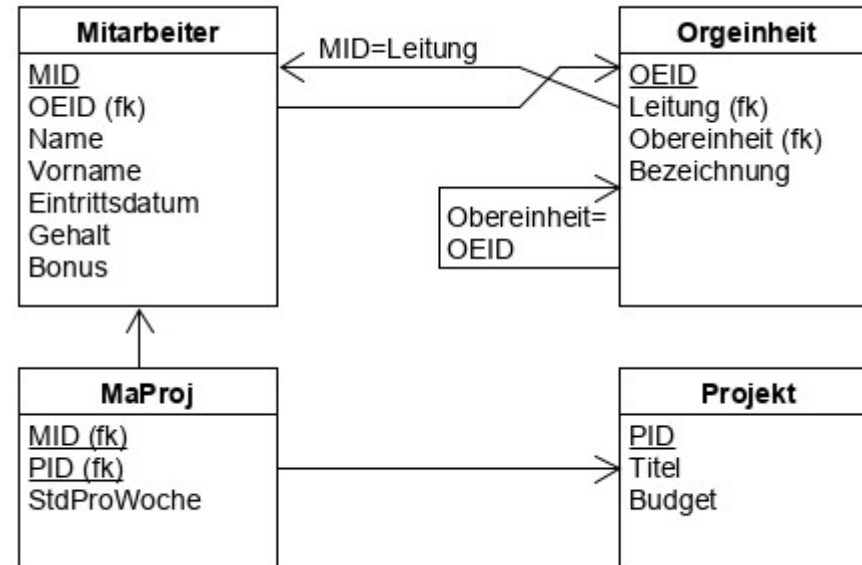

Donnerstag, 15. April 2021 18:52

MID	OEID	NAME	VORNAME	EINTRITTSDATUM	GEHALT	BONUS
101	11	Kramer	Sabine	01.05.00	180000	(null)
102	12	Durmaz	Guel	01.07.05	120000	(null)
103	13	Blaschke	Jens	01.11.02	93000	(null)
104	13	Rot	Ralf	01.06.06	42000	(null)
105	13	Neumann	Lisa	02.02.18	38000	1000
106	14	Hansen	Frauke	01.12.02	89000	(null)
107	14	Nguyen	Anh	01.07.06	41000	(null)
108	14	Vogel	Henrik	01.04.14	39000	1500
109	15	Meier	Hans	01.07.06	142000	(null)
110	16	Schrader	Christian	02.09.05	90000	(null)
111	16	Dragovic	Milan	02.01.10	42000	(null)
112	16	Hensen	Klaus	01.03.12	43000	2100
113	16	Schimmel	Alfred	01.08.01	91000	(null)
114	17	Popov	Iwan	02.03.09	34000	(null)
115	17	Hermans	Fred	01.05.13	32000	(null)
116	17	Krause	Frank	01.08.11	31000	(null)
117	17	Oezdem	Demir	01.08.14	33000	1900
118	17	Okeke	Abeni	01.11.13	32000	1900

OEID	LEITUNG	OBEREINHEIT	BEZEICHNUNG
11	101	(null)	Unternehmen
12	102	11	Verwaltung
13	103	12	Personal
14	106	12	Buchhaltung
15	109	11	Produktion
16	110	15	Werk
17	109	15	Lager

MID	PID	STDPROWOCH
101	1	4
102	1	4
109	1	4
102	2	4
103	2	8
109	3	2
114	3	4
117	3	4
118	3	8