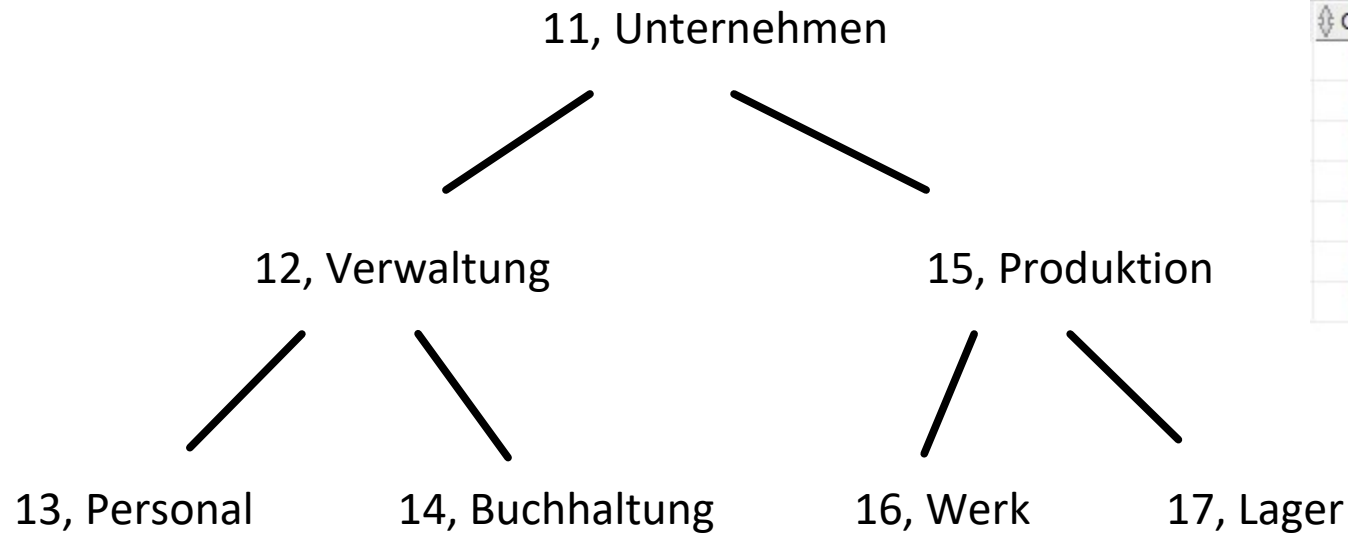

Donnerstag, 15. April 2021 18:52

MID	OEID	NAME	VORNAME	EINTRITTSDATUM	GEHALT	BONUS
101	11	Kramer	Sabine	01.05.00	180000	(null)
102	12	Durmaz	Guel	01.07.05	120000	(null)
103	13	Blaschke	Jens	01.11.02	93000	(null)
104	13	Rot	Ralf	01.06.06	42000	(null)
105	13	Neumann	Lisa	02.02.18	38000	1000
106	14	Hansen	Frauke	01.12.02	89000	(null)
107	14	Nguyen	Anh	01.07.06	41000	(null)
108	14	Vogel	Henrik	01.04.14	39000	1500
109	15	Meier	Hans	01.07.06	142000	(null)
110	16	Schrader	Christian	02.09.05	90000	(null)
111	16	Dragovic	Milan	02.01.10	42000	(null)
112	16	Hensen	Klaus	01.03.12	43000	2100
113	16	Schimmel	Alfred	01.08.01	91000	(null)
114	17	Popov	Iwan	02.03.09	34000	(null)
115	17	Hermans	Fred	01.05.13	32000	(null)
116	17	Krause	Frank	01.08.11	31000	(null)
117	17	Oezdem	Demir	01.08.14	33000	1900
118	17	Okeke	Abeni	01.11.13	32000	1900

OEID	LEITUNG	OBEREINHEIT	BEZEICHNUNG
11	101	(null)	Unternehmen
12	102	11	Verwaltung
13	103	12	Personal
14	106	12	Buchhaltung
15	109	11	Produktion
16	110	15	Werk
17	109	15	Lager

MID	PID	STDPROWOCH
101	1	4
102	1	4
109	1	4
102	2	4
103	2	8
109	3	2
114	3	4
117	3	4
118	3	8

PID	TITEL	BUDGET
1	Strategie	80000
2	CRM	20000
3	Restrukturierung Lager	50000
4	Vertrieb	(null)

alter session set current_schema=uunternehmen;

OEID	LEITUNG	OBEREINHEIT	BEZEICHNUNG
11	101	(null)	Unternehmen
12	102	11	Verwaltung
13	103	12	Personal
14	106	12	Buchhaltung
15	109	11	Produktion
16	110	15	Werk
17	109	15	Lager